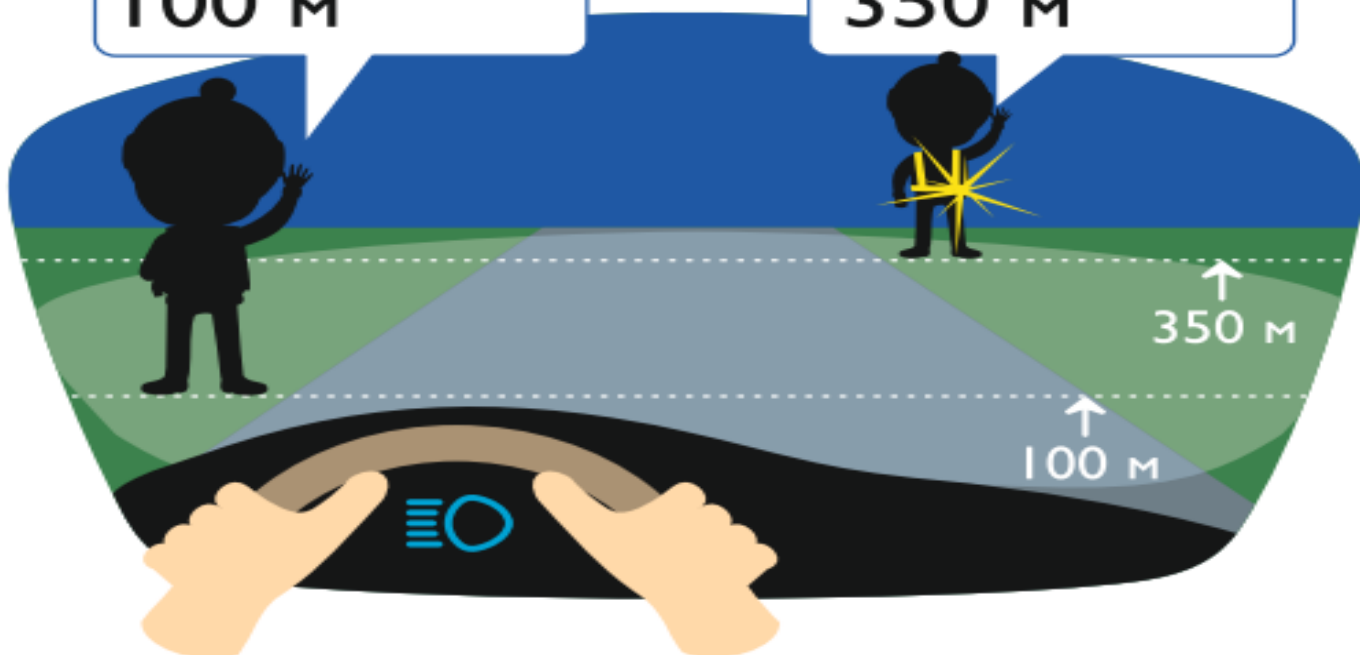

ПРЕДНАЗНАЧЕНИЕ СВЕТОВОЗВРАЩАЮЩИХ ЭЛЕМЕНТОВ

Дальний свет фар

Пешеход без световозвращающих элементов

100 м

Пешеход со световозвращающими элементами

350 м