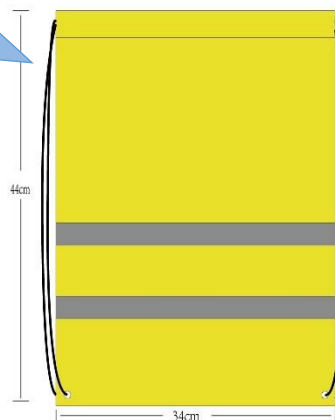

65

Мешок сигнальный для

обуви

Мешок для обуви яркого лимонного цвета, дополненный двумя светоотражающими полосами, не только позволит школьникам бережно хранить сменную обувь и не забывать ее взять в школу, но и поможет обозначить ребенка в вечернее время суток и в условиях недостаточной видимости в свете автомобильных фар. Яркий сигнальный цвет ткани и отражающиеся в свете фар, полосы сделают пешехода видимым для водителя на расстоянии 150-400 метров.

Размер (35x45 см)

НОВИНКА

120

АКЦИЯ

Зима

СИГНАЛЬНЫЕ ЖИЛЕТЫ

Светосигнальные жилеты предназначены для обеспечения безопасности детей в дорожных условиях. Благодаря яркому цвету, ребенка в светосигнальном жилете видно на значительном расстоянии в дневное время, а широкая световозвращающая полоса делает ребенка видимым со всех сторон даже в темное время суток или в иных условиях плохой видимости